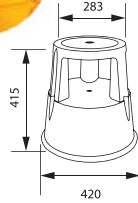

Geniş Ispatula

Ahşap Saplı

Kod	Açıklama	Malzeme	Tip	Fiyat (₺)	
041	Geniş Ispatula	Yay Çeliği	17 cm	177,00	12
042	Geniş Ispatula		22 cm	185,00	12
043	Geniş Ispatula		30 cm	192,00	12
251	Geniş Ispatula	Paslanmaz Çelik	17 cm	222,00	12
252	Geniş Ispatula		22 cm	238,00	12
253	Geniş Ispatula		30 cm	299,00	12

Şeffaf Geniş Ispatula

Kod	Açıklama	Malzeme	Tip	Fiyat (₺)	
1360	Şeffaf Geniş Ispatula	Yüksek Dayanımlı Termoplastik	23 cm	73,00	12

Proaktif Tabure **YENİ**

Kod	Açıklama	Tip	Fiyat (₺)	
2110	Proaktif Tabure	420 x 415 x 283 mm	890,00	1